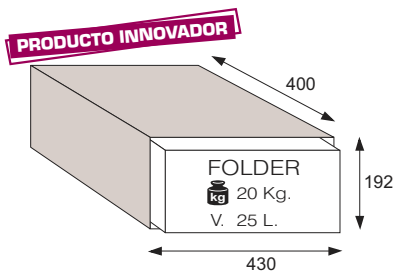

de serie

Braille para invidentes

Función auditoría

Incorpora la función de auditoría de aperturas y cierres efectuados mediante una microimpresora portátil.

DIVA Standard

DIVA folder

dimensiones disponibles