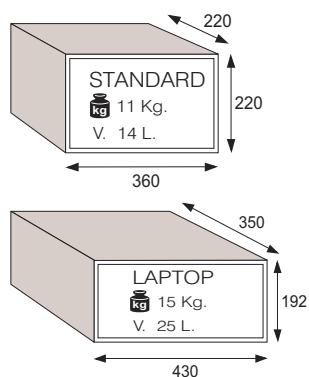

de serie

Braille para invidentes

Función auditoría

Incorpora la función de auditoría de aperturas y cierres efectuados mediante una microimpresora portátil.

DIVA Standard

DIVA folder

dimensiones disponibles