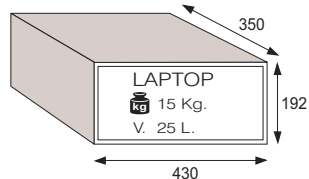

de serie

Braille para invidentes

Función auditoría

Incorpora la función de auditoría de aperturas y cierres efectuados mediante una microimpresora portátil.

DIVA Standard

DIVA folder

dimensiones disponibles