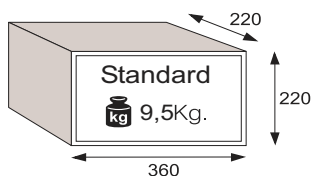

de serie

Braille para invidentes

EASY Standard

EASY Laptop

dimensiones disponibles

6.

opciones bajo pedido

Teclado personalizable