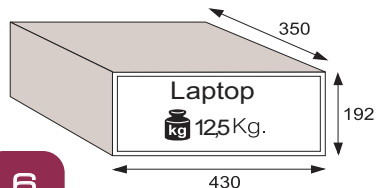

de serie

Braille para invidentes

EASY Standard

EASY Laptop

dimensiones disponibles

6.

opciones bajo pedido

Teclado personalizable