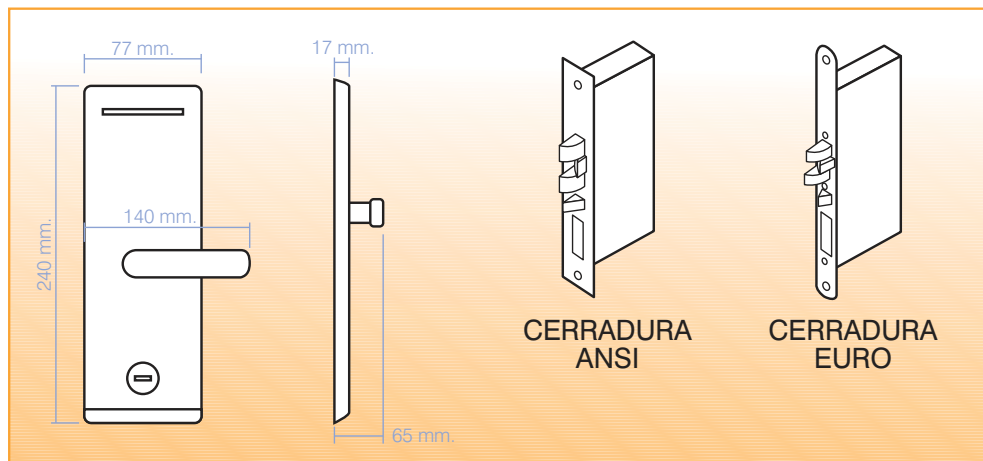

Goya RF MIFARE
novedad 2009

13,56 Mhz
PROXIMIDAD
MIFARE

Goya RF MIFARE

acabados disponibles:

ACERO INOX

LATÓN