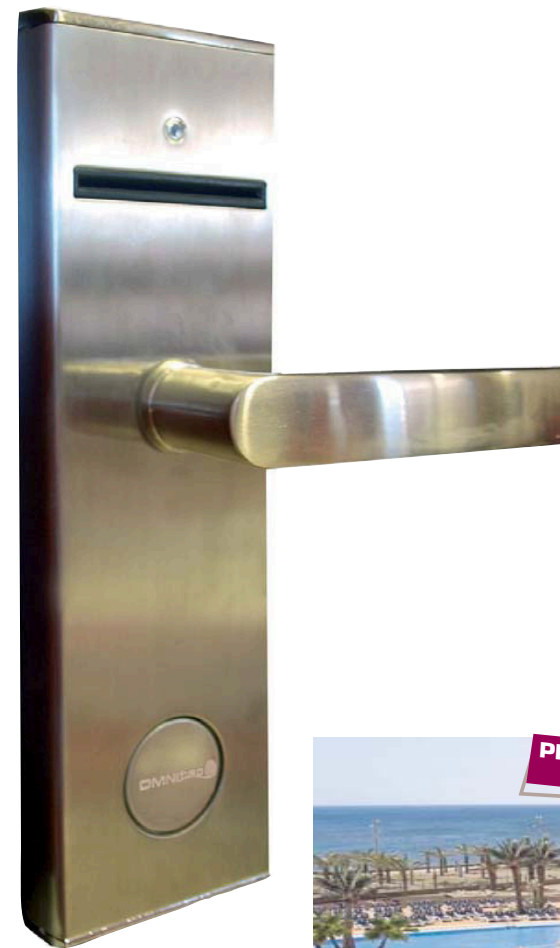

Cerradura de diseño atemporal, sobrio y elegante que le confieren adecuado para cualquier estilo decorativo. Diseñada para satisfacer las necesidades estéticas de cualquier espacio.

sistemas de apertura

✓ TARJETA CHIP

✓ BANDA MAGNETICA

✓ PROXIMIDAD MIFARE

apertura de emergencia

✓ LLAVE MECÁNICA
Su utilización se refleja al auditar la cerradura.

gestión de accesos

✓ GESTHOTEL

✓ GESTHOTEL PDA¹
¹ Sólo tarjeta Chip

✓ SIMPLEX

resistencia al fuego

Goya banda magnética

HOTEL INDALIA GARDEN
Almería
Cerraduras Goya inox Banda