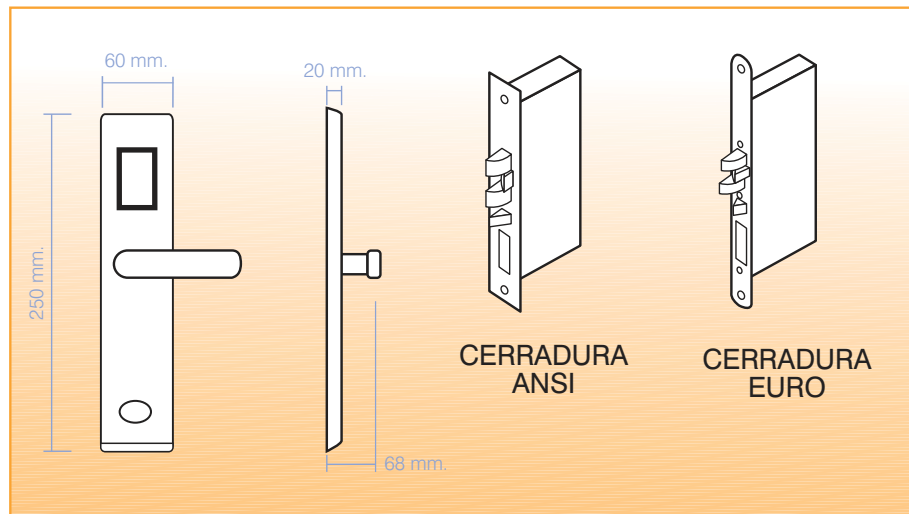

✓ MANDO MULTIFUNCIÓN de configuración de cerradura Auditoría de la cerradura (número de habitación, de suite, de puertas comunes, periodos válidos de trabajo, empleados autorizados, listas negras, aperturas, estado de baterías, etc...)

pulsera de silicona

✓ PULSERA MIFARE

Comodidad para apertura y control de accesos, Utilizable también como medio de pago en el hotel. Resistente al agua para asegurar su buen funcionamiento en saunas y piscinas. Variedad de modelos a elegir.