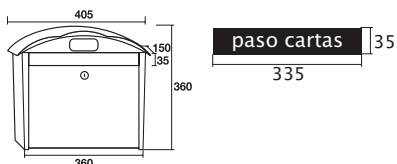

# CASTILLO

Fabricados en acero. Pintados en poliéster. Líneas clásicas, resistencia y gran capacidad. Peso: 3,1 kg.

Unidades por caja: 6

	cod.	P.V.P.
verde	01801	€ 39,90
blanco	01810	€ 39,90
negro	01811	€ 39,90
marrón tierra	01812	€ 39,90

# TORRE

Acero pintado en poliéster o acero inoxidable, especial para exterior. Peso: 3,4 kg.

Unidades por caja: 5

	cod.	P.V.P.
verde	04801	€ 38,00
inox. mate	04804	€ 59,00
blanco	04810	€ 38,00
negro	04811	€ 38,00
marrón tierra	04812	€ 38,00