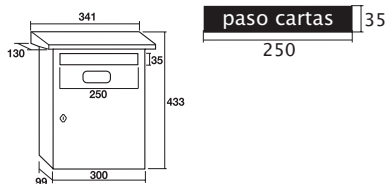

# CASTILLO

Fabricados en acero. Pintados en poliéster. Líneas clásicas, resistencia y gran capacidad. Peso: 3,1 kg.

Unidades por caja: 6

	cod.	P.V.P.
verde	01801	€ 39,90
blanco	01810	€ 39,90
negro	01811	€ 39,90
marrón tierra	01812	€ 39,90

# TORRE

Acero pintado en poliéster o acero inoxidable, especial para exterior. Peso: 3,4 kg.

Unidades por caja: 5

	cod.	P.V.P.
verde	04801	€ 38,00
inox. mate	04804	€ 59,00
blanco	04810	€ 38,00
negro	04811	€ 38,00
marrón tierra	04812	€ 38,00