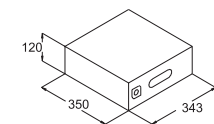

Medidas Century Plus