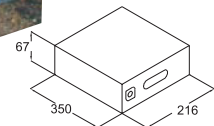

Medidas Century