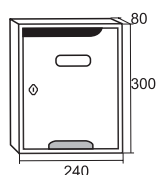

LONDRES

Cuerpo en acero y puertas en chapeado de madera barnizada.

Unidades por caja: 12

	cod.	P.V.P.
pino oregón	06624	€ 32,50
sapelli	06626	€ 32,50
roble	06611	€ 32,50