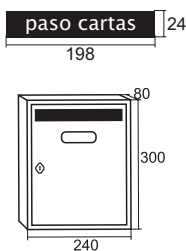

# TEIDE

Cuerpos en acero pintado. Puertas en acero pintado, skimplate y acero inoxidable (calidad 304).

Unidades por caja: 12

Soporte anticaída

	cod.	P.V.P.		cod.	P.V.P.
skimplate	05863	€ 18,20		blanco	05874 € 16,50
oro	05865	€ 17,50		negro	05820 € 16,50
inox. brillo	05866	€ 23,40		plata	05828 € 18,10
arena perla	05869	€ 17,51		magma	15824 € 18,10

# LONDRES

Cuerpo en acero y puertas en chapeado de madera barnizada.

Unidades por caja: 12

	cod.	P.V.P.
pino oregón	06624	€ 32,50
sapelli	06626	€ 32,50
roble	06611	€ 32,50